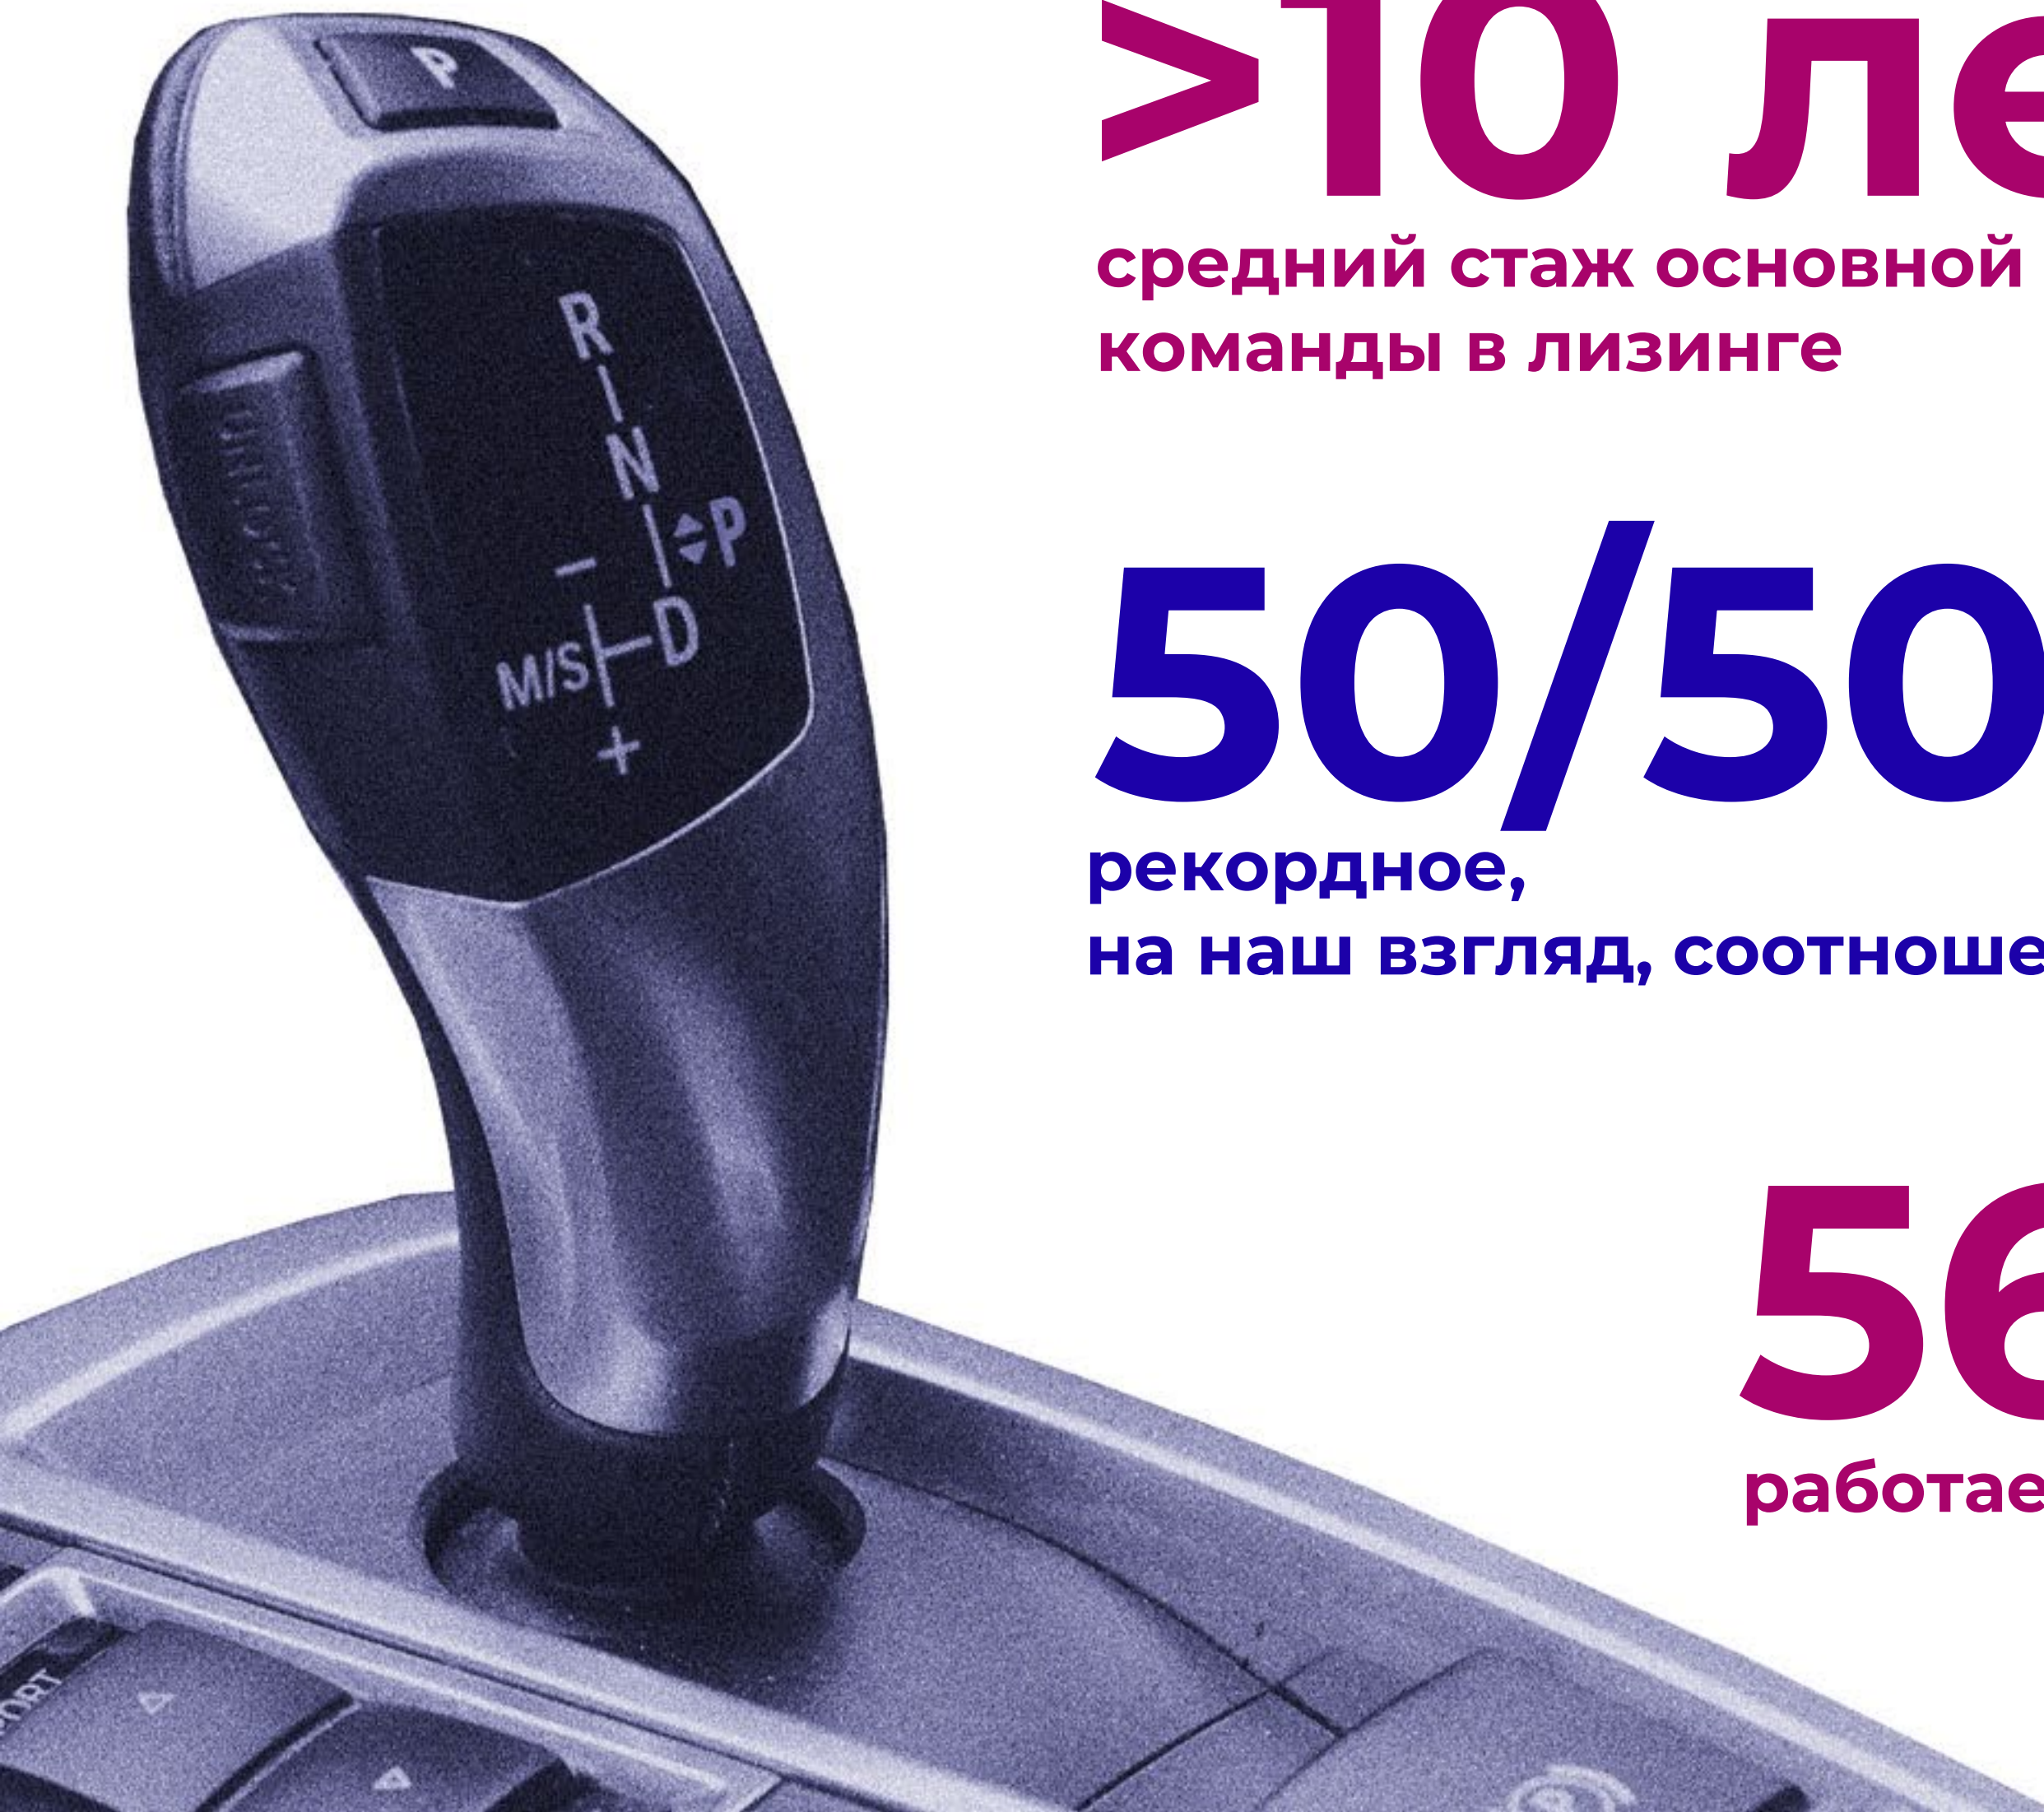

33 года

средний возраст
сотрудников

50/50

рекордное,
на наш взгляд, соотношение М и Ж

30%

сотрудников в Москве,
остальные по всей стране

560 человек

работает в нашей компании